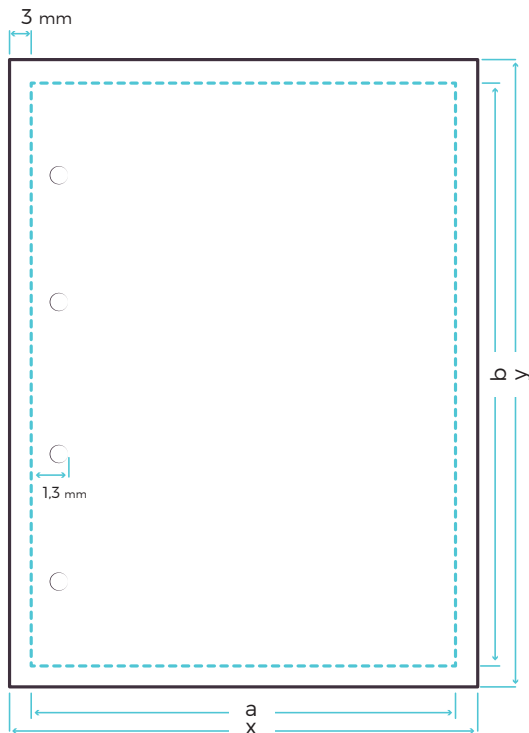

Datenblatt Block geleimt - Hochformat

Formate - Hochformat

Endformat DIN A7 74 (a) x 105 (b) mm
Datenformat inkl. Beschnitt 80 (x) x 111 (y) mm

Endformat DIN A6 105 (a) x 148 (b) mm
Datenformat inkl. Beschnitt 111 (x) x 154 (y) mm

Endformat DIN A5 148 (a) x 210 (b) mm
Datenformat inkl. Beschnitt 154 (x) x 216 (y) mm

Endformat DIN A4 210 (a) x 297 (b) mm
Datenformat inkl. Beschnitt 216 (x) x 303 (y) mm

Endformat DIN A3 297 (a) x 420 (b) mm
Datenformat inkl. Beschnitt 303 (x) x 426 (y) mm

Endformat 21 x 21 cm 210 (a) x 210 (b) mm
Datenformat inkl. Beschnitt 216 (x) x 216 (y) mm

Endformat

Datenformat inkl. Beschnitt von 3 mm

a Endbreite
b Endlänge

x Breite mit Beschnitt
y Länge mit Beschnitt

Zeichnung nicht maßstabgetreu!