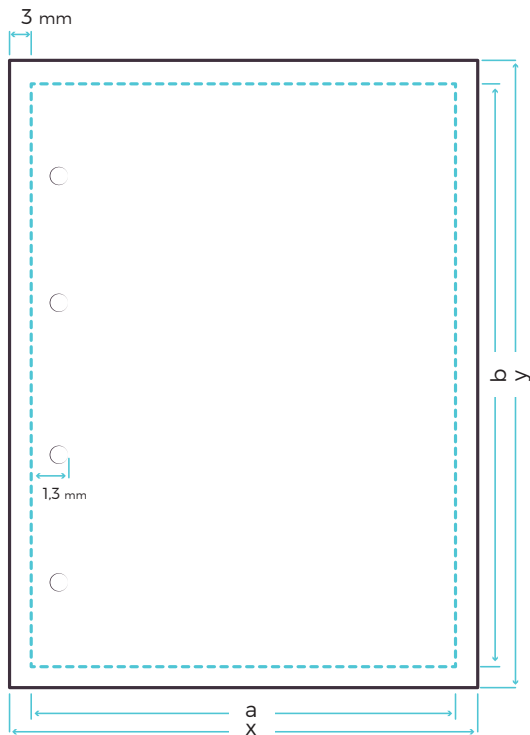

## Formate - Hochformat

**Endformat DIN A7** 74 (a) x 105 (b) mm  
Datenformat inkl. Beschnitt 80 (x) x 111 (y) mm

**Endformat DIN A6** 105 (a) x 148 (b) mm  
Datenformat inkl. Beschnitt 111 (x) x 154 (y) mm

**Endformat DIN A5** 148 (a) x 210 (b) mm  
Datenformat inkl. Beschnitt 154 (x) x 216 (y) mm

**Endformat DIN A4** 210 (a) x 297 (b) mm  
Datenformat inkl. Beschnitt 216 (x) x 303 (y) mm

**Endformat DIN A3** 297 (a) x 420 (b) mm  
Datenformat inkl. Beschnitt 303 (x) x 426 (y) mm

**Endformat 21 x 21 cm** 210 (a) x 210 (b) mm  
Datenformat inkl. Beschnitt 216 (x) x 216 (y) mm

Endformat

Datenformat inkl. Beschnitt von 3 mm

a Endbreite  
b Endlänge

x Breite mit Beschnitt  
y Länge mit Beschnitt

**Auflösung:** mind. 300 dpi. **Beschnitt:** Umlaufend 3 mm. **Dateiformat:** PDF/X-4. **Schriften:** eingebettet o. in Pfade. **Farbprofil:** ISO Coated V2. **Farbraum:** CMYK evtl Sonderfarben. **Farbauftrag:** maximal 300%. **Mindestlinienstärke:** 0,15 pt (0,05 mm). **Rechtschreib- und Satzfehler:** werden von uns nicht geprüft.