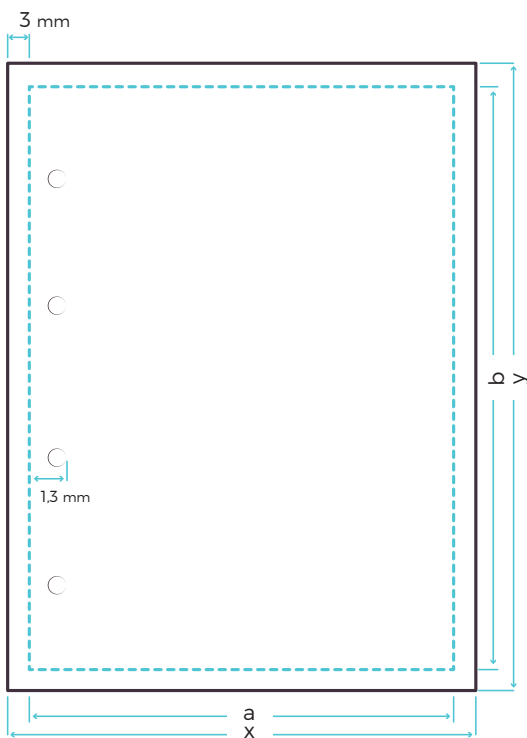

Datenblatt Blockblätter - Hochformat

Formate - Hochformat

Endformat DIN A5 148 (a) x 210 (b) mm
Datenformat inkl. Beschnitt 154 (x) x 216 (y) mm

Endformat DIN A4 210 (a) x 297 (b) mm
Datenformat inkl. Beschnitt 216 (x) x 303 (y) mm

Endformat

Datenformat inkl. Beschnitt von 3 mm

a Endbreite
b Endlänge

x Breite mit Beschnitt
y Länge mit Beschnitt

Auflösung: mind. 300 dpi. **Beschnitt:** Umlaufend 3 mm. **Dateiformat:** PDF/X-3:2002. **Schriften:** eingebettet o. in Pfade.
Farbprofil: ISO Coated V2, ISO uncoated V2. **Farbraum:** CMYK evtl Sonderfarben. **Farbauftrag:** maximal 300%.
Mindestlinienstärke: 0,15 pt (0,05 mm). **Rechtschreib- und Satzfehler:** werden von uns nicht geprüft.

Zeichnung nicht maßstabgetreu!