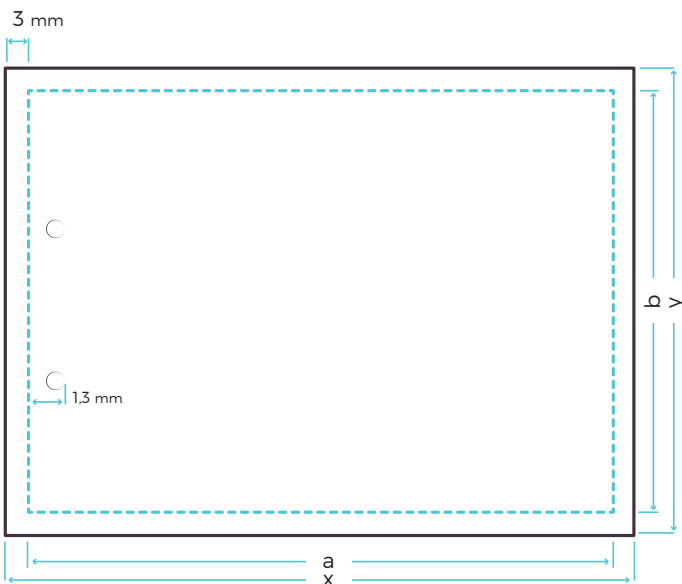

# Datenblatt Blockblätter - Querformat

## Formate - Querformat

**Endformat DIN A5** 210 (a) x 148 (b) mm  
Datenformat inkl. Beschnitt 216 (x) x 154 (y) mm

**Endformat DIN A4** 297 (a) x 210 (b) mm  
Datenformat inkl. Beschnitt 303 (x) x 216 (y) mm

Endformat

Datenformat inkl. Beschnitt von 3 mm

a Endbreite  
b Endlänge

x Breite mit Beschnitt  
y Länge mit Beschnitt

**Auflösung:** mind. 300 dpi. **Beschnitt:** Umlaufend 3 mm. **Dateiformat:** PDF/X-3:2002. **Schriften:** eingebettet o. in Pfade.  
**Farbprofil:** ISO Coated V2, ISO uncoated V2. **Farbraum:** CMYK evtl Sonderfarben. **Farbauftrag:** maximal 300%.  
**Mindestlinienstärke:** 0,15 pt (0,05 mm). **Rechtschreib- und Satzfehler:** werden von uns nicht geprüft.

Zeichnung nicht maßstabgetreu!