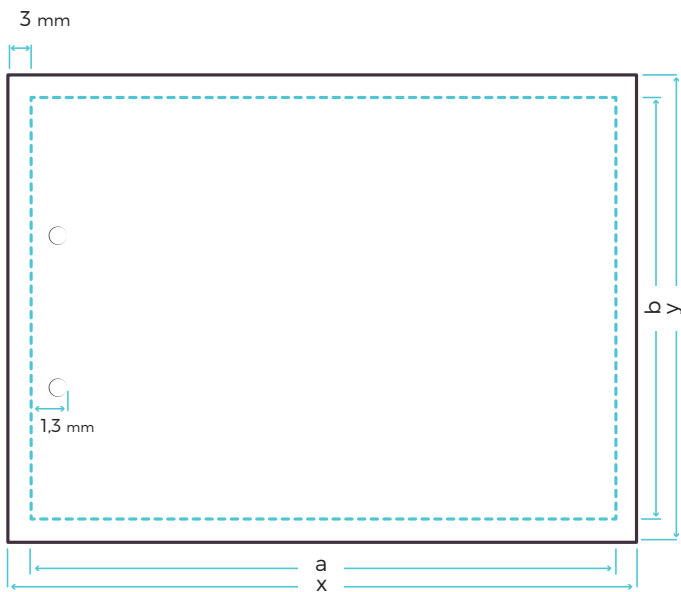

Datenblatt Block geleimt - Querformat

Formate - Querformat

Endformat DIN A7 105 (a) x 74 (b) mm
Datenformat inkl. Beschnitt 111 (x) x 80 (y) mm

Endformat DIN A6 148 (a) x 105 (b) mm
Datenformat inkl. Beschnitt 154 (x) x 111 (y) mm

Endformat DIN A5 210 (a) x 148 (b) mm
Datenformat inkl. Beschnitt 216 (x) x 154 (y) mm

Endformat DIN A4 297 (a) x 210 (b) mm
Datenformat inkl. Beschnitt 303 (x) x 216 (y) mm

Endformat DIN A3 420 (a) x 297 (b) mm
Datenformat inkl. Beschnitt 426 (x) x 303 (y) mm

Endformat 21 x 21 cm 210 (a) x 210 (b) mm
Datenformat inkl. Beschnitt 216 (x) x 216 (y) mm

Endformat

Datenformat inkl. Beschnitt von 3 mm

a Endbreite
b Endlänge

x Breite mit Beschnitt
y Länge mit Beschnitt

Zeichnung nicht maßstabgetreu!