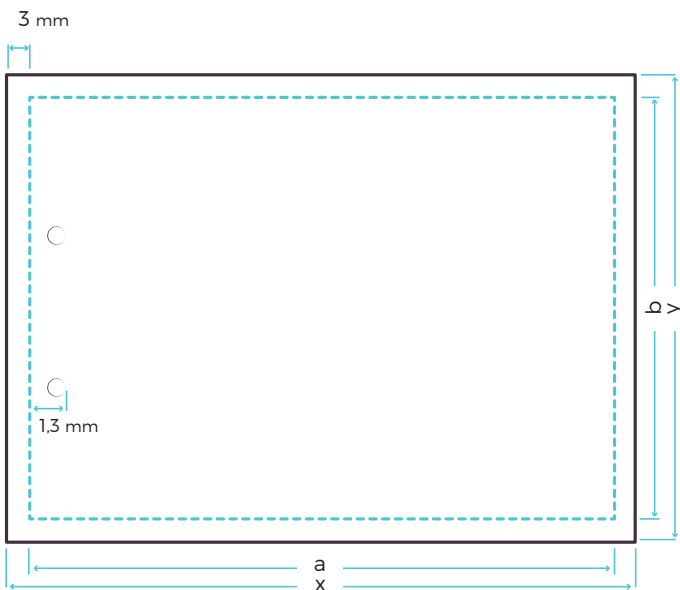

Datenblatt Block geleimt mit Deckblatt (anhaftend) - Querformat

Formate - Querformat (Deckblatt & Inhalt)

Endformat DIN A6 148 (a) x 105 (b) mm
Datenformat inkl. Beschnitt 154 (x) x 111 (y) mm

Endformat DIN A5 210 (a) x 148 (b) mm
Datenformat inkl. Beschnitt 216 (x) x 154 (y) mm

Endformat DIN A4 297 (a) x 210 (b) mm
Datenformat inkl. Beschnitt 303 (x) x 216 (y) mm

Endformat DIN A3 420 (a) x 297 (b) mm
Datenformat inkl. Beschnitt 426 (x) x 303 (y) mm

Endformat 21 x 21 cm 210 (a) x 210 (b) mm
Datenformat inkl. Beschnitt 216 (x) x 216 (y) mm

 Endformat

 Datenformat inkl. Beschnitt von 3 mm

a Endbreite
b Endlänge

x Breite mit Beschnitt
y Länge mit Beschnitt

 **Auflösung:** mind. 300 dpi. **Beschnitt:** Umlaufend 3 mm. **Dateiformat:** PDF/X-3:2002. **Schriften:** eingebettet o. in Pfade. **Farbprofil:** ISO Coated V2, ISO uncoated V2. **Farbraum:** CMYK evtl Sonderfarben. **Farbauftrag:** maximal 300%. **Mindestlinienstärke:** 0,15 pt (0,05 mm). **Rechtschreib- und Satzfehler:** werden von uns nicht geprüft.