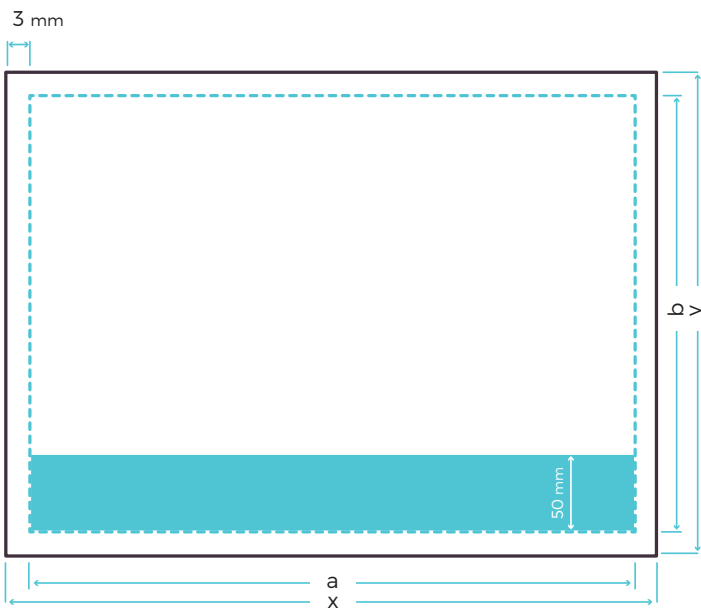

## Formate

**Endformat DIN A2** 594 (a) x 420 (b) mm  
Datenformat inkl. Beschnitt 600 (x) x 426 (y) mm

**Endformat 48,5 x 33,5 cm** 485 (a) x 335 (b) mm  
Datenformat inkl. Beschnitt 491 (x) x 341 (y) mm

-  Transparente Schutzleiste 50 mm
-  Endformat
-  Datenformat inkl. Beschnitt von 3 mm

a Endbreite      x Breite mit Beschnitt  
b Endlänge      y Länge mit Beschnitt

 **Auflösung:** mind. 300 dpi. **Beschnitt:** Umlaufend 3 mm. **Dateiformat:** PDF/X-3:2002. **Schriften:** eingebettet o. in Pfade. **Farbprofil:** ISO Coated V2, ISO uncoated V2. **Farbraum:** CMYK evtl Sonderfarben. **Farbauftrag:** maximal 300%. **Mindestlinienstärke:** 0,15 pt (0,05 mm). **Rechtschreib- und Satzfehler:** werden von uns nicht geprüft.

Zeichnung nicht maßstabgetreu!